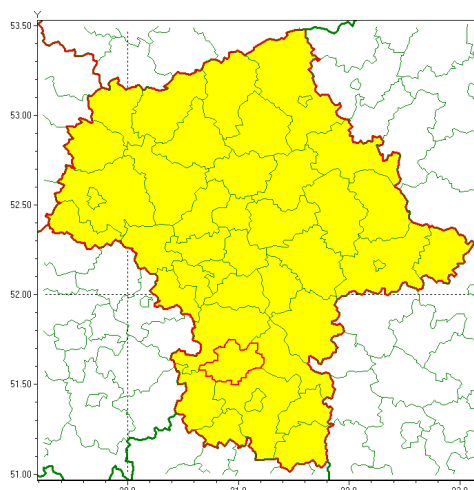

Zasięg ostrzeżenia w województwie

Burze z gradem

Ostrzeżenie meteorologiczne Nr 78

Nazwa biura	IMGW-PIB Centralne Biuro Prognoz Meteorologicznych - Wydział w Warszawie
Zjawisko/stopień zagrożenia	Burze z gradem/ 1
Obszar	województwo mazowieckie powiat białobrzeski
Ważność	od godz. 15:00 dnia 10.08.2021 do godz. 24:00 dnia 10.08.2021
Przebieg	Prognozowane są burze, którym będą towarzyszyć opady deszczu do 25 mm oraz porywy wiatru do 70 km/h. Miejscami grad.
Prawdopodobieństwo wystąpienia zjawiska(%)	75%
Uwagi	Brak.
Dyrektor synoptyk IMGW-PIB	Ilona Bazyluk
Godzina i data wydania	godz. 07:15 dnia 10.08.2021
SMS	IMGW-PIB OSTRZEŻA: BURZE Z GRADEM/1 mazowieckie/białobrzeski od 15:00/10.08 do 24:00/10.08.2021 deszcz 25 mm, grad, porywy 70 km/h.